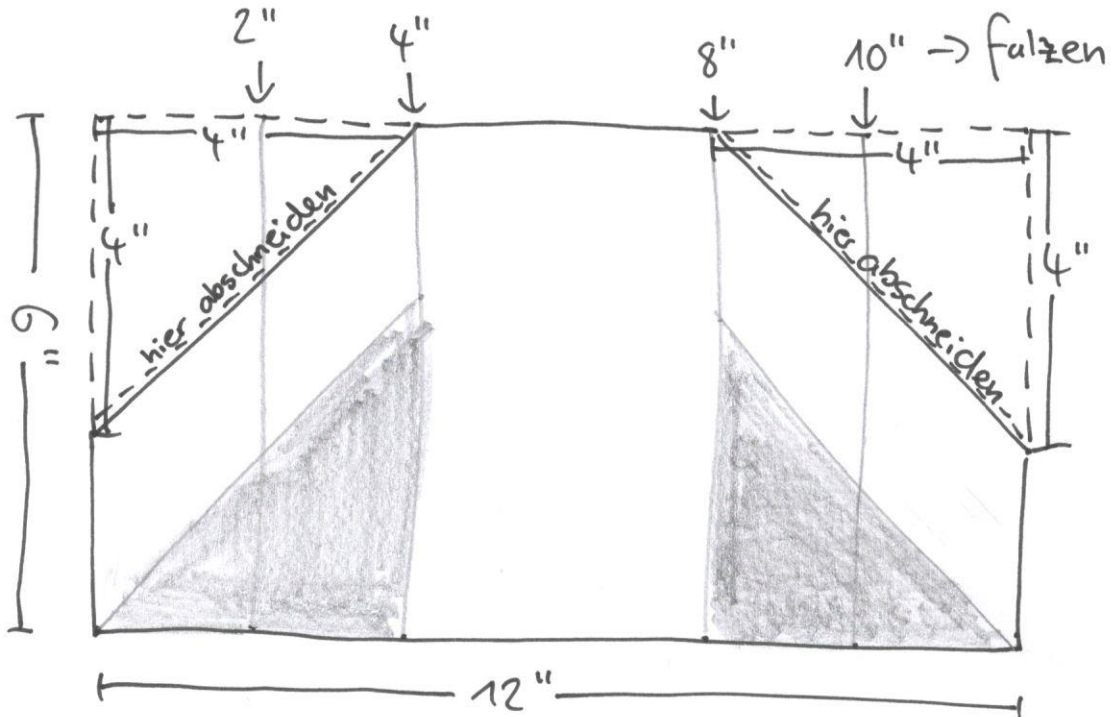

# Double Gatefold Card

- Anleisskizze -  
www.papiermitfarbe.de

Anleisskizze © Kifro 2019

- Doppelseitig bedrucktes Designpapier  
6" x 12"
- falzen bei 2", 4", 8" + 10"
- Dreiecke sauber abschneiden (gestrichelt)
- Dreiecke unten wieder anheben,  
vorher umdrehen (grau)
- Karte falten + beliebig verzieren